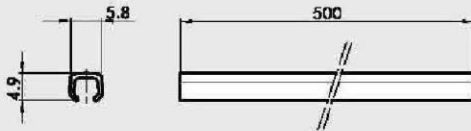

ABDECKBAND

Typen Nr.	Beschreibung	Artikel Nr.	Material
455.06-M	Abdeckband L = 500 mm	106384	PVC

HINWEIS: Die Bestellnummer entspricht 1 Stück.

NUTSTEIN ZUR BEFESTIGUNG

Typen Nr.	Beschreibung	Artikel Nr.	Material	Gewicht [g]
235.11-M	Gewindeplatte M4 für T-NUT	106168	Stahl	1
235.12-M	Gewindeplatte M3 für T-NUT	106169	Stahl	1

HINWEIS: Einzel verpackt

NUTSTEIN ZUR BEFESTIGUNG

Typen Nr.	Beschreibung	Artikel Nr.	Material	Gewicht [g]
235.05-M	Nutstein	125522	Stahl	2

Hinweis: geliefert komplett mit einer M3-Stiftschraube und einer M4-Stiftschraube.